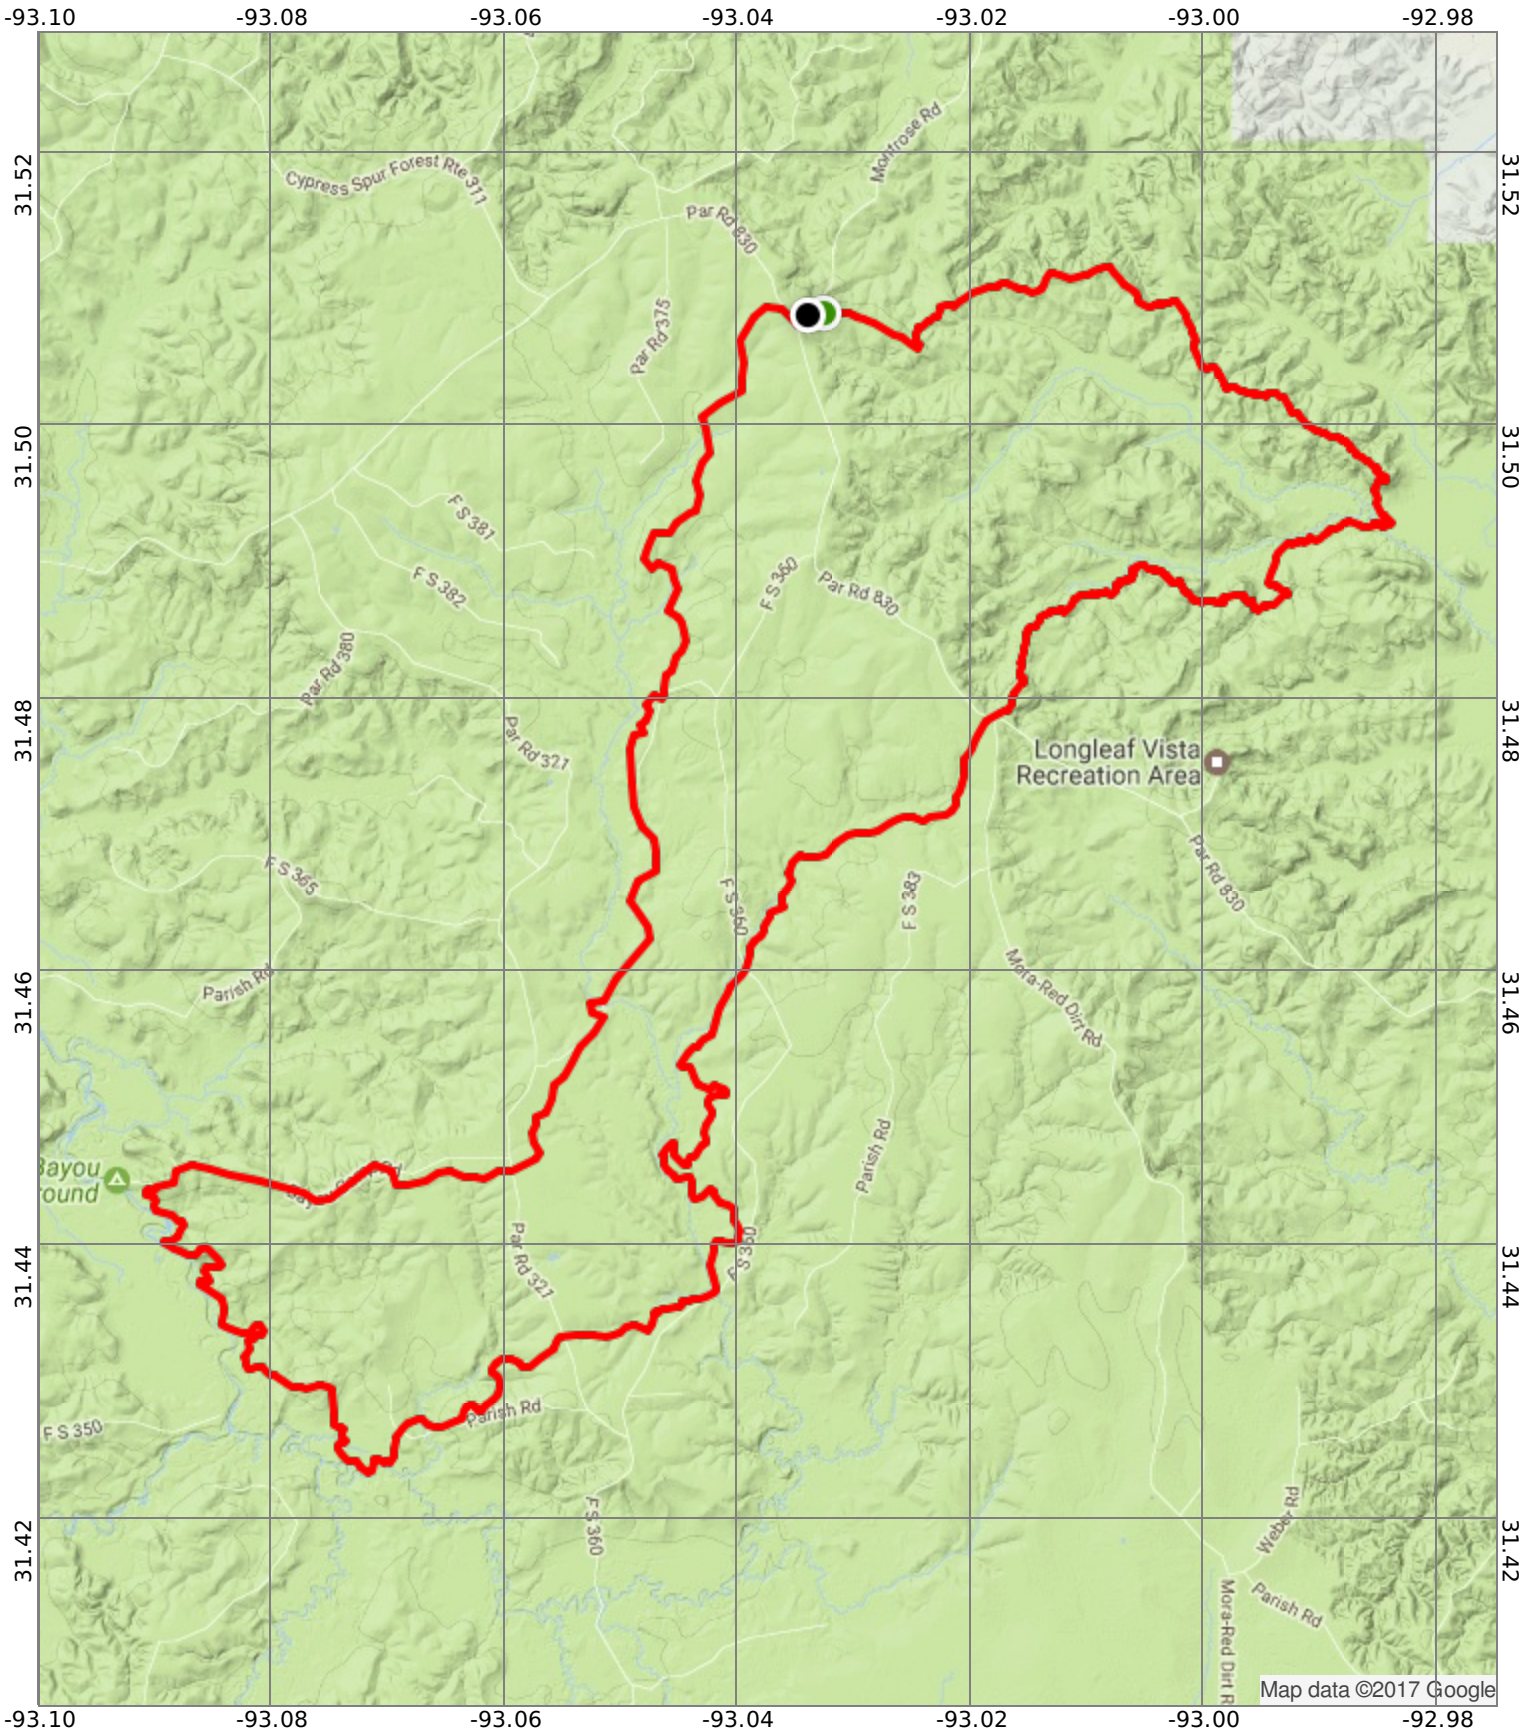

Little Kisatchie Loop - 28 Miles

Map data ©2017 Google

★
1°E
3/7/17

Scale 1:61602 Datum WGS84