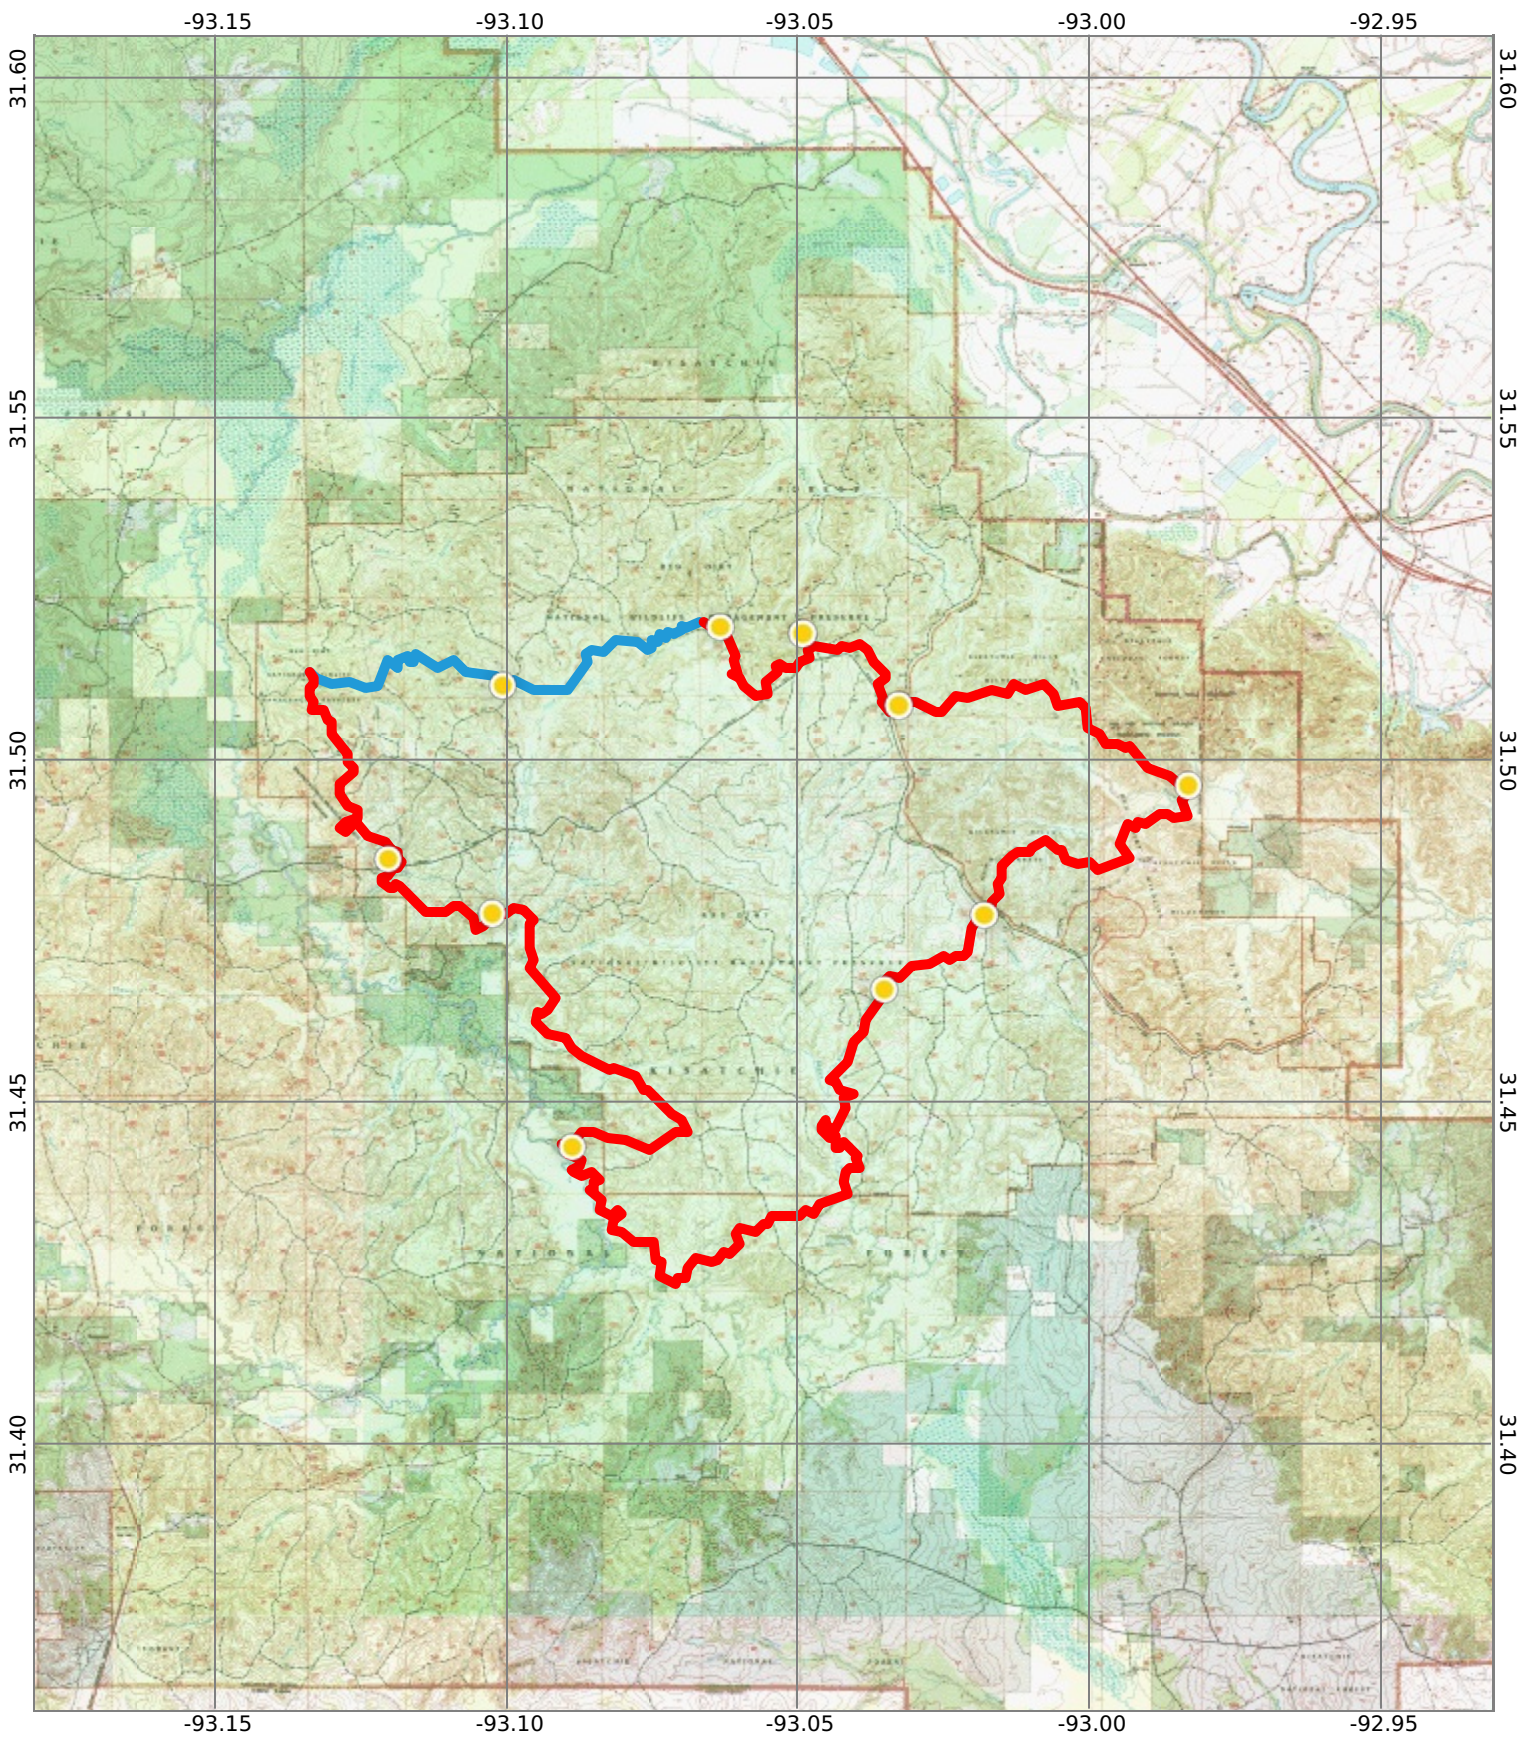

# HIKES

★  
0.9°E  
1/28/18

1 0 1 2 3 4 MI 5  
Scale 1:123183 Datum WGS84